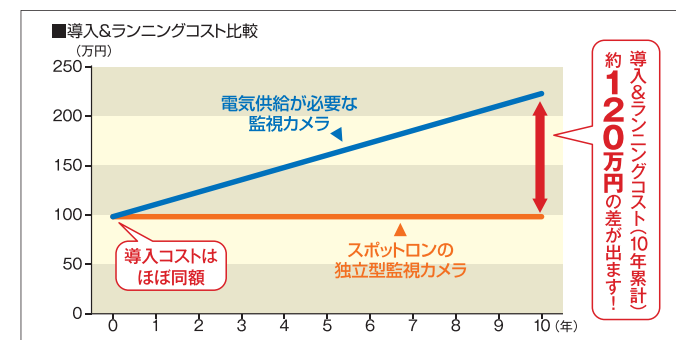

電源不要!

独自の制御回路により片手サイズのバッテリーでも約1週間分の動作(待機)が可能です。また、太陽光発電や風力発電などと組み合わせればバッテリー交換も不要です。記録媒体のSDカードには最大5,000回分の動画が録画できます。

ランニングコスト不要!

アイパスiPならリアルタイム映像じゃなくても日付時刻が入った動画として証拠に使えますので、従来の24時間警備や映像通信費などの多額のコストをかけることなく、ランニングコストはほぼゼロで運用できます。